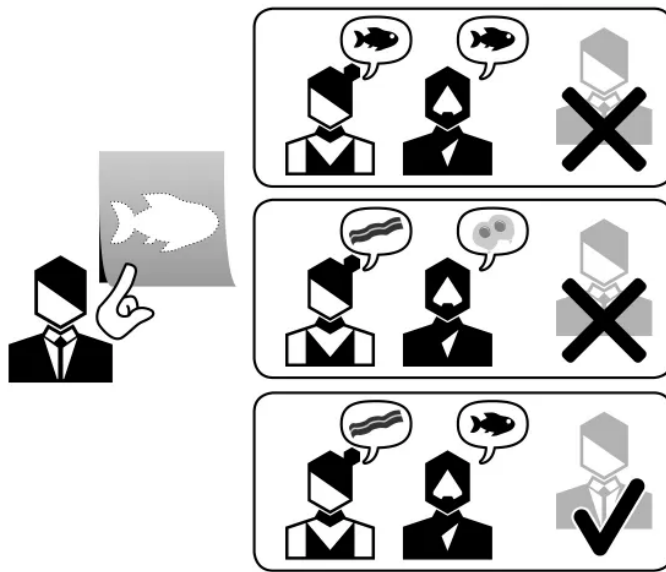

Pedagógiai Eszköztár

Játékeszközök

Játékmechanika: célzott utalások

A játékmechanika magyarázata:

Amikor játékosított csoportfoglalkozást hoz létre az osztályteremben, használhatja a célzott nyomok rendszerét. A célzott nyomok architektúrájában a játékos megoszt néhány nyomot a többi játékosal, de csak a kiszemelt játékosok egy részének kell kitalálnia a választ. Ezért a nyomot adó játékosnak stratégiákat kell kidolgoznia, hogy a kiszemelt közönség megtalálja a választ.

Az ilyen típusú nyomravezető-gyűjtés hozzájárulhat ahhoz, hogy a tanulók elsajátítsák az osztályteremben tanult fogalmakat, szóincset vagy elméleteket. Azáltal ugyanis, hogy a tanulóknak ki kell válogatniuk a megfelelő információkat, arra készítetik őket, hogy mozgósítsák a tananyaggal kapcsolatos saját tudásukat, és azt nyomravezető információkká alakítsák át.