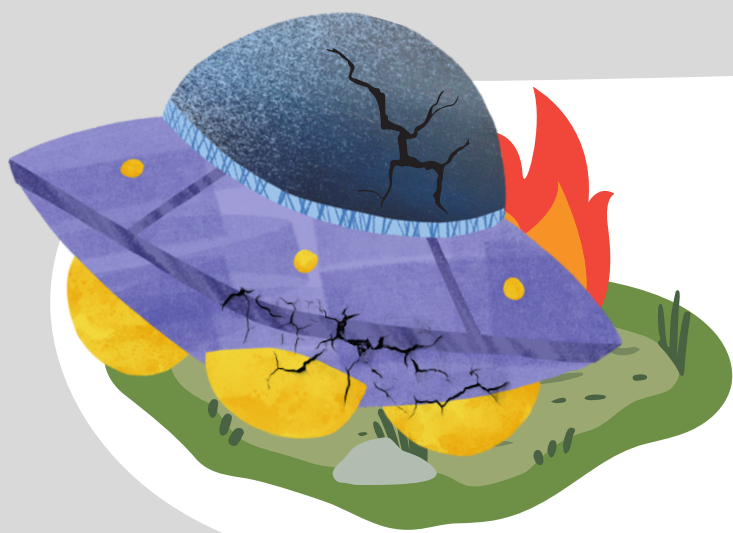

ΕΡΓΑΛΕΙΑ ΠΑΙΧΝΙΔΙΟΥ

Σετ Σεναρίου

Ένα UFO που
συνετρίβει στη Γη

Πιθανά αντικείμενα

Ένα μήνυμα σε
ολόγραμμα που
δημιουργήθηκε από
ένα άνθρωπο που ήρθε
από το μέλλον

Ένα ρομπότ ή
ένα τεχνητό
κατοικίδιο

Ένας χάρτης του
Σύμπαντος