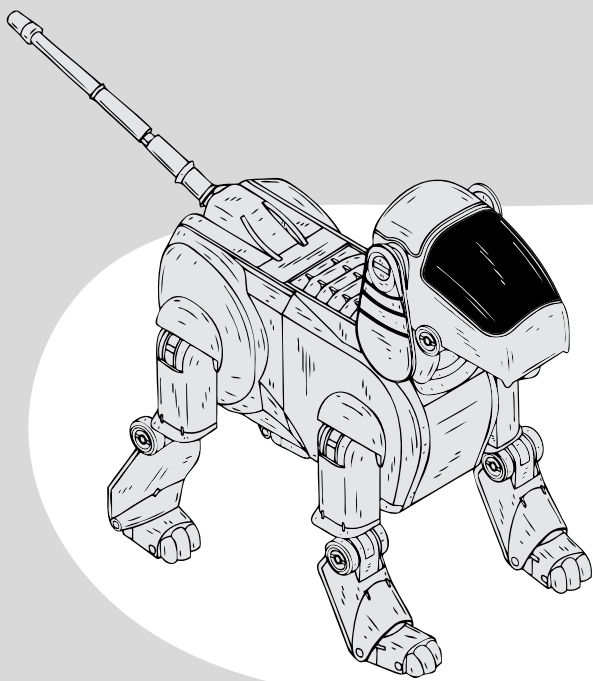

ΕΡΓΑΛΕΙΑ ΠΑΙΧΝΙΔΙΟΥ

Σετ Σεναρίου

Ένα UFO που
συνετρίβει στη Γη

Πιθανά αντικείμενα

Ένα μήνυμα σε
ολόγραμμα που
δημιουργήθηκε από
ένα άνθρωπο που ήρθε
από το μέλλον

Ένα ρομπότ ή
ένα τεχνητό
κατοικίδιο

Ένας χάρτης του
Σύμπαντος